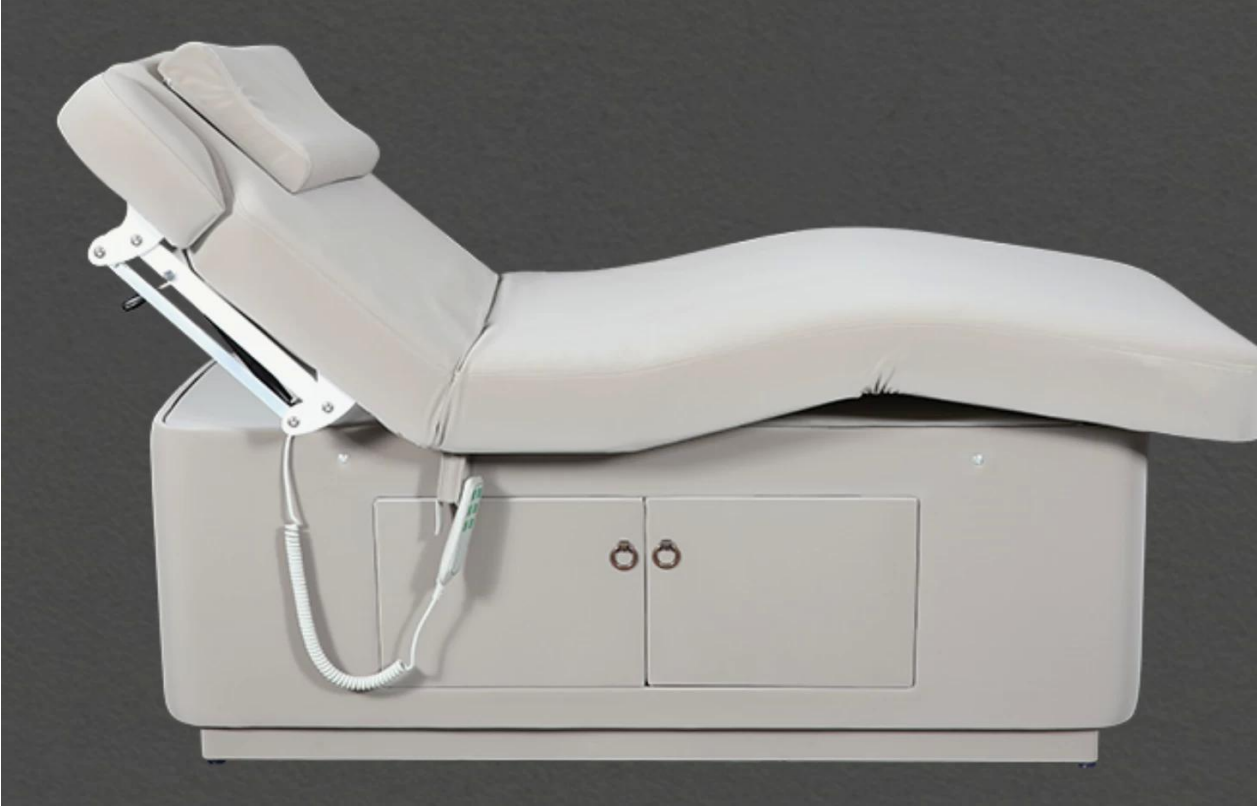

Çin Spa Masaj Yatak Tedarikçi Elektrikli Masaj Yatağı ile Katlanır Masaj Yatağı DS-M464

| Ürün Detayları

Özellik:

Ergonomik tasarım ile 1.Deisure tarzı.

2. güzellik görünümü ile yüksek kaliteli malzeme.

3. Konforlu ve çevre dostu.
4. En kısa teslimat süresi ve rekabetçi fiyat ile, salon mobilyalarımız tüm dünyada oldukça iyi satılmaktadır.
5. satış sonrası servis.
6. Mükemmel gelişim, üretim ve tasarım bölümleri.
7. Kullanıcı dostu ve hafif, taşınması kolay [Masaj ile Çok Fonksiyonlu Yatak](#)
8. özelleştirme özelleştirmesi.

Ürün Açıklama

Ürün adı	Çin Spa Masaj Yatak Tedarikçisi ile Elektrikli Masaj Yatağı Katlanır Masaj Yatağı /masaj yatağı
Eşya yok.	DS-M464
Boyutlar (cm)	L73 * W31 * H15cm (en düşük)
Paket	1CTN / PCS
Cbm	1.5
Ağırlık	85kgs
Renk	Çeşitli renkler mevcut
Malzemeler	Katı meşe ahşap, kaliteli köpük ve hakiki deri
Garanti	1yıl
Fiyat	ExwBir konteyner için guangzhou fiyatı
Kurşun zamanı	20ft için 30 gün, 40HQ için 45 gün
Konşimento Liman	Guangzhou, Çin
Ödeme şartları	T / T% 50 mevduat, teslimattan önce% 50 denge; Batı Birliği
Moq	10 adet / ürün