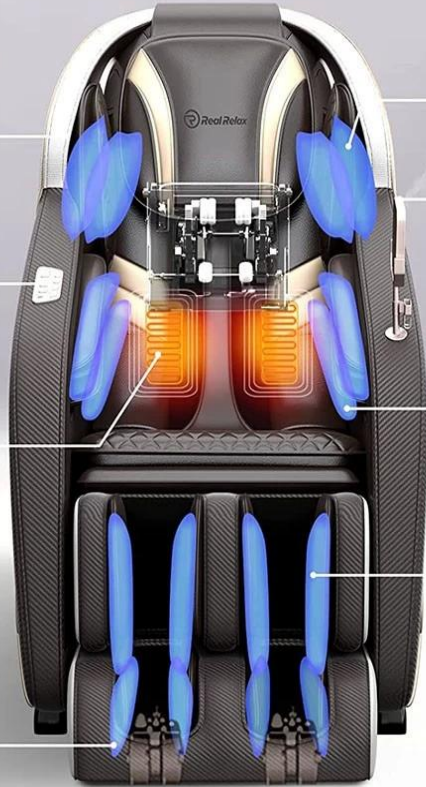

Doshower tam fonksiyonu otomatik koltuk slayt ve pedikür spa tedarikçisi üretimi ds-j33 ile masaj

Ürün Detayları

Full Body Massage Overview

Bluetooth Speaker

Shortcut Keys

Waist Heating

Foot Rollers

Shoulder Airbags

LCD Touch Screen

Armrest Airbags

Leg Airbags

Dimension

DETAYLAR		Ticaret şartları			
ürün boyutu	145x80x145cm	konteyner	20GP	40GP	40HQ
paket boyutu	Sandalye: 105x80x53cm Baz: 142x74x52cm	Miktar Yükleme			
ağırlık	101kg	kurşun zamanı	30 gün	35 gün	40 gün
renk	isteğe bağlı	fiyat	EXW		
malzemeler	PVC, yangına dayanıklı pamuk, demir, plastik	ödeme süresi	%50 depozito ödeyin, sevkiyattan önce%50 bakiye		
ayarlanabilir	Ayak dayama, sırtlık, kol dayama, yükseklik, yastık	söz	10 adet/öğeden daha az, orijinal fiyata%10-%50 ekleyeceğiz		
isteğe bağlı					
ÖZELLİKLER					
1. Güzellik salonları için kullanın 2.pvc 3.Ce, ROHS, FCC, SGS onayı					

- ◆ Pedikür sandalyesi ultra yumuşak PU deri, çıkarılabilir yastık, arka yastık ve koltuk.
- ◆ Sandalyeye girip çıkma kolaylığı için yükselen bir kiraz ahşap kol dayama.
- ◆ İstemciyi geri hareket ettirmek için otomatik bir koltuk ayarı vardır. Bu ayaklara rahatça ulaşabilirsiniz.
- ◆ Şık el işi akrilik taban (iki seviye).
- ◆ Pipess Whirlpool sistemi, salonunuzu gerçekten diğerlerinden öne çıkarmak için zarif bir tasarım bükümü ekler.
- ◆ Çekme püskürtücü, müşteri ayakları için terapötik su avantajlarına izin verir ve randevular arasında hızlı ve etkili temizlik sağlar.
- ◆ Ayarlanabilir PU Foot temel.