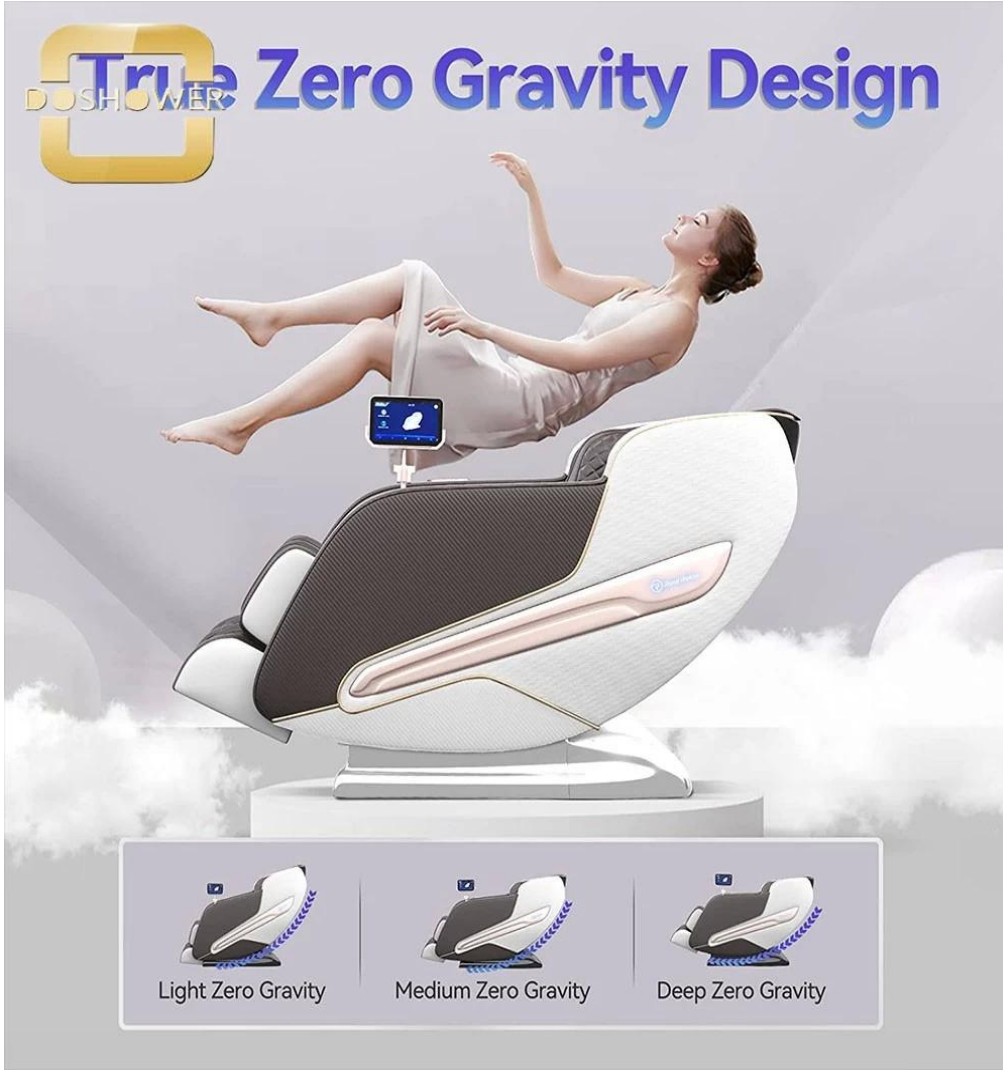

Doshower tam fonksiyonu otomatik koltuk slayt ve pedikür spa tedarikçisi üretimi ds-j33 ile masaj

Ürün Detayları

Full Body Massage Overview

Bluetooth Speaker

Shortcut Keys

Waist Heating

Foot Rollers

Shoulder Airbags

LCD Touch Screen

Armrest Airbags

Leg Airbags

Dimension

DETAYLAR		Ticaret şartları			
ürün boyutu	145x80x145cm	konteyner	20GP	40GP	40HQ
paket boyutu	Sandalye: 105x80x53cm Baz: 142x74x52cm	Miktar Yükleme			
ağırlık	101kg	kurşun zamanı	30 gün	35 gün	40 gün
renk	isteğe bağlı	fiyat	EXW		
malzemeler	PVC, yangına dayanıklı pamuk, demir, plastik	ödeme süresi	%50 depozito ödeyin, sevkiyattan önce%50 bakiye		
ayarlanabilir	Ayak dayama, sırtlık, kol dayama, yükseklik, yastık	söz	10 adet/öğeden daha az, orijinal fiyata%10-%50 ekleyeceğiz		
isteğe bağlı					
ÖZELLİKLER					
1. Güzellik salonları için kullanın 2.pvc 3.Ce, ROHS, FCC, SGS onayı					

- ◆ Pedikür sandalyesi ultra yumuşak PU deri, çıkarılabilir yastık, arka yastık ve koltuk.
- ◆ Sandalyeye girip çıkma kolaylığı için yükselen bir kiraz ahşap kol dayama.
- ◆ İstemciyi geri hareket ettirmek için otomatik bir koltuk ayarı vardır. Bu ayaklara rahatça ulaşabilirsiniz.
- ◆ Şık el işi akrilik taban (iki seviye).
- ◆ Pipess Whirlpool sistemi, salonunuzu gerçekten diğerlerinden öne çıkarmak için zarif bir tasarım bükümü ekler.
- ◆ Çekme püskürtücü, müşteri ayakları için terapötik su avantajlarına izin verir ve randevular arasında hızlı ve etkili temizlik sağlar.
- ◆ Ayarlanabilir PU Foot temel.