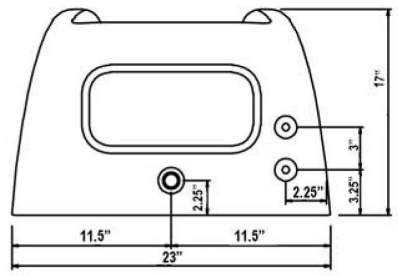

**Power Drain
(See detailed power drain pump)**