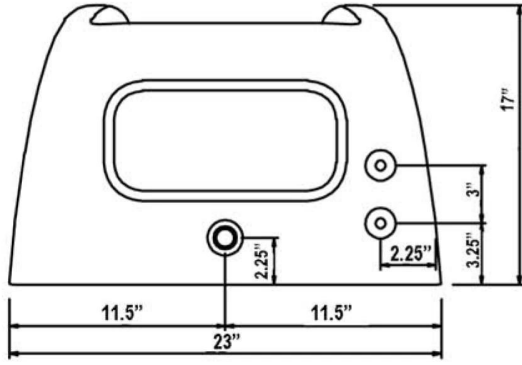

**Wall drain**

Open Tray

Açıklama	<ol style="list-style-type: none"><li>1. El Yapımı Fiber Cam Tabanlı El-Kaplamalı UV Finish, Parlak ve Aseton Dayanıklı Jel Coat ile pedikür sandalye</li><li>2.Pipeless Whirlpool Dahil</li><li>3.used pedikür koltuğu El-Aktüatörlü Topuzu ile Yerçekimi Drenaj var</li><li>4.ed pedikür sandalye Pompa ile Güç Drenaj Var (İsteğe Bağlı)</li><li>5.used pedikür koltuğu çift fonksiyonlu duş püskürtücü vardır</li><li>6.used pedikür koltuğu sıcak ve soğuk su musluk için tek kulplu</li><li>7. kullanılan pedikür sandalye yüksekliği ayarlanabilir Footrest</li><li>8.Auto Geri yaslanmak ve eğim, tam yaslanmak 135,Otomatik Koltuk İleri ve Geri Sarma. Destek Uzmanı (İsteğe Bağlı)</li><li>Kolay Erişim, Manikür Tepsileri, P için 9.Swing UP / Aşağı KolçakU</li><li>Deri İsteğe Bağlı Renkte Döşeme</li></ol>
----------	--