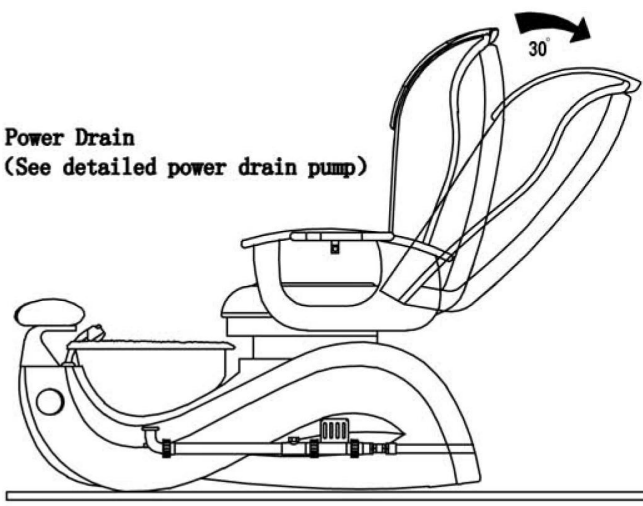

**Küvet Pipeless Jet Manyetik Ücretsiz Montaj Spa Antik Pedikür Sandalye**

Quilted Black Seat

Quilted Mocha

Quilted Burgundy

Quilted Almond

**Basement Connection  
(NOT recommended  
on floor drain)**

**Power Drain  
(See detailed power drain pump)**

**Wall drain**

Open Tray

Açıklama	<ol style="list-style-type: none"><li>1. El Yapımı Fiber Cam Tabanlı El-Kaplamalı UV Finish, Parlak ve Aseton Dayanıklı Jel Coat ile pedikür sandalye</li><li>2.Pipeless Whirlpool Dahil</li><li>3.used pedikür koltuğu El-Aktüatörlü Topuzu ile Yerçekimi Drenaj var</li><li>4.ed pedikür sandalye Pompa ile Güç Drenaj Var (İsteğe Bağlı)</li><li>5.used pedikür koltuğu çift fonksiyonlu duş püskürtücü vardır</li><li>6.used pedikür koltuğu sıcak ve soğuk su musluk için tek kulplu</li><li>7. kullanılan pedikür sandalye yüksekliği ayarlanabilir Footrest</li><li>8.Auto Geri yaslanmak ve eğim, tam yaslanmak 135,Otomatik Koltuk İleri ve Geri Sarma. Destek Uzmanı (İsteğe Bağlı)</li><li>Kolay Erişim, Manikür Tepsileri, P için 9.Swing UP / Aşağı KolçakU</li><li>Deri İsteğe Bağlı Renkte Döşeme</li></ol>
----------	--