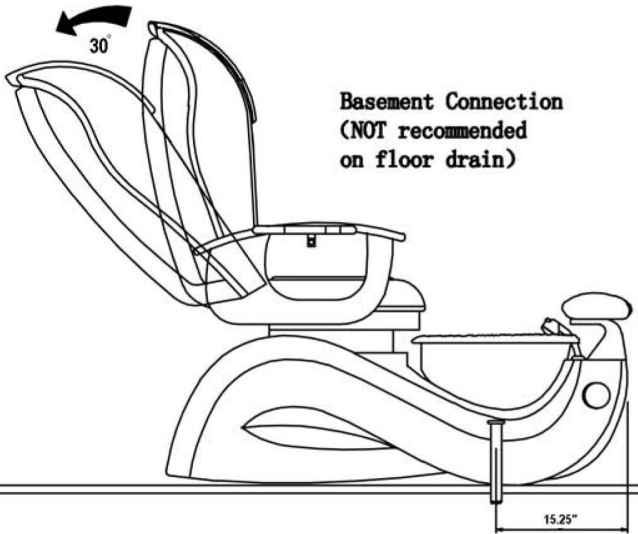

**Küvet Pipeless Jet Manyetik Ücretsiz Montaj Spa Antik Pedikür Sandalye**

Quilted Black Seat

Quilted Mocha

Quilted Burgundy

Quilted Almond

**Basement Connection  
(NOT recommended  
on floor drain)**

**Power Drain  
(See detailed power drain pump)**

**Wall drain**

Open Tray

Açıklama	<ol style="list-style-type: none"><li>1. El Yapımı Fiber Cam Tabanlı El-Kaplamalı UV Finish, Parlak ve Aseton Dayanıklı Jel Coat ile pedikür sandalye</li><li>2.Pipeless Whirlpool Dahil</li><li>3.used pedikür koltuğu El-Aktüatörlü Topuzu ile Yerçekimi Drenaj var</li><li>4.ed pedikür sandalye Pompa ile Güç Drenaj Var (İsteğe Bağlı)</li><li>5.used pedikür koltuğu çift fonksiyonlu duş püskürtücü vardır</li><li>6.used pedikür koltuğu sıcak ve soğuk su musluk için tek kulplu</li><li>7. kullanılan pedikür sandalye yüksekliği ayarlanabilir Footrest</li><li>8.Auto Geri yaslanmak ve eğim, tam yaslanmak 135,Otomatik Koltuk İleri ve Geri Sarma. Destek Uzmanı (İsteğe Bağlı)</li><li>Kolay Erişim, Manikür Tepsileri, P için 9.Swing UP / Aşağı KolçakU</li><li>Deri İsteğe Bağlı Renkte Döşeme</li></ol>
----------	--