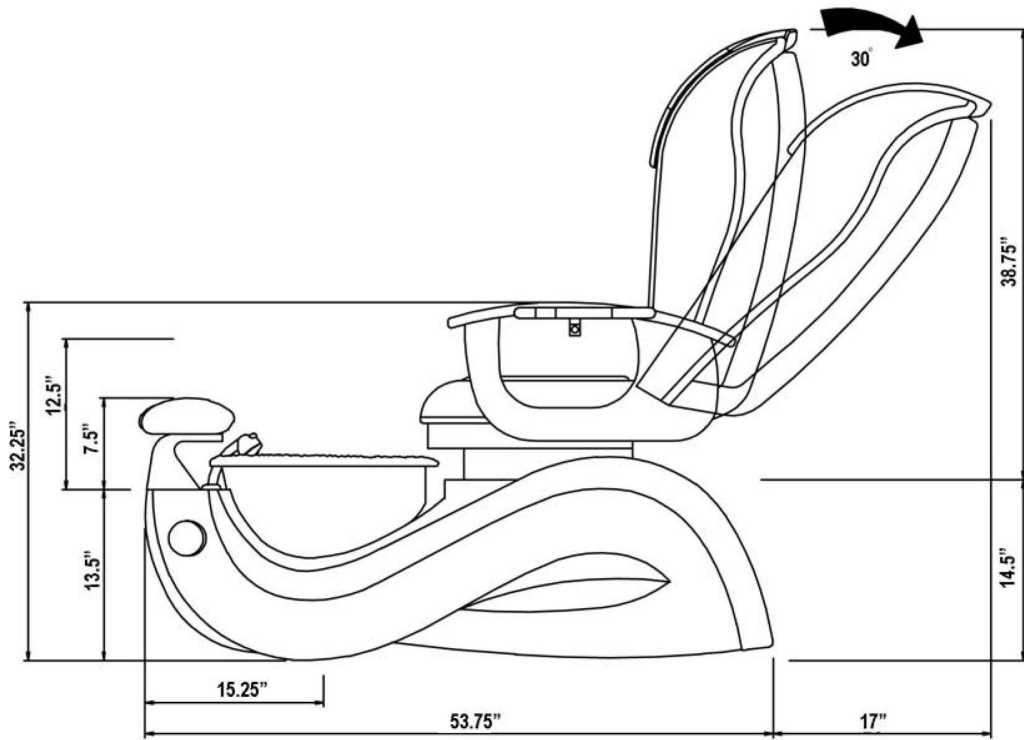

**Küvet Pipeless Jet Manyetik Ücretsiz Montaj Spa Antik Pedikür Sandalye**

Quilted Black Seat

Quilted Mocha

Quilted Burgundy

Quilted Almond

**Basement Connection  
(NOT recommended  
on floor drain)**

**Power Drain  
(See detailed power drain pump)**

**Wall drain**

Open Tray

Açıklama	<ol style="list-style-type: none"><li>1. El Yapımı Fiber Cam Tabanlı El-Kaplamalı UV Finish, Parlak ve Aseton Dayanıklı Jel Coat ile pedikür sandalye</li><li>2.Pipeless Whirlpool Dahil</li><li>3.used pedikür koltuğu El-Aktüatörlü Topuzu ile Yerçekimi Drenaj var</li><li>4.ed pedikür sandalye Pompa ile Güç Drenaj Var (İsteğe Bağlı)</li><li>5.used pedikür koltuğu çift fonksiyonlu duş püskürtücü vardır</li><li>6.used pedikür koltuğu sıcak ve soğuk su musluk için tek kulplu</li><li>7. kullanılan pedikür sandalye yüksekliği ayarlanabilir Footrest</li><li>8.Auto Geri yaslanmak ve eğim, tam yaslanmak 135,Otomatik Koltuk İleri ve Geri Sarma. Destek Uzmanı (İsteğe Bağlı)</li><li>Kolay Erişim, Manikür Tepsileri, P için 9.Swing UP / Aşağı KolçakU</li><li>Deri İsteğe Bağlı Renkte Döşeme</li></ol>
----------	--