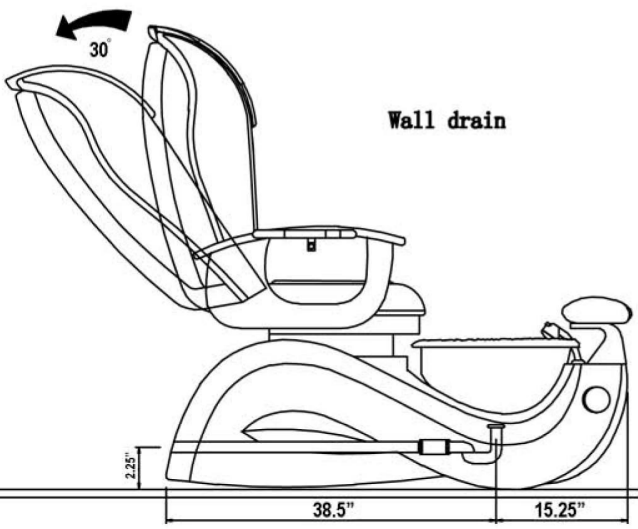

**Küvet Pipeless Jet Manyetik Ücretsiz Montaj Spa Antik Pedikür Sandalye**

Quilted Black Seat

Quilted Mocha

Quilted Burgundy

Quilted Almond

**Basement Connection  
(NOT recommended  
on floor drain)**

**Power Drain  
(See detailed power drain pump)**

**Wall drain**

Open Tray

Açıklama	<ol style="list-style-type: none"><li>1. El Yapımı Fiber Cam Tabanlı El-Kaplamalı UV Finish, Parlak ve Aseton Dayanıklı Jel Coat ile pedikür sandalye</li><li>2.Pipeless Whirlpool Dahil</li><li>3.used pedikür koltuğu El-Aktüatörlü Topuzu ile Yerçekimi Drenaj var</li><li>4.ed pedikür sandalye Pompa ile Güç Drenaj Var (İsteğe Bağlı)</li><li>5.used pedikür koltuğu çift fonksiyonlu duş püskürtücü vardır</li><li>6.used pedikür koltuğu sıcak ve soğuk su musluk için tek kulplu</li><li>7. kullanılan pedikür sandalye yüksekliği ayarlanabilir Footrest</li><li>8.Auto Geri yaslanmak ve eğim, tam yaslanmak 135,Otomatik Koltuk İleri ve Geri Sarma. Destek Uzmanı (İsteğe Bağlı)</li><li>Kolay Erişim, Manikür Tepsileri, P için 9.Swing UP / Aşağı KolçakU</li><li>Deri İsteğe Bağlı Renkte Döşeme</li></ol>
----------	--