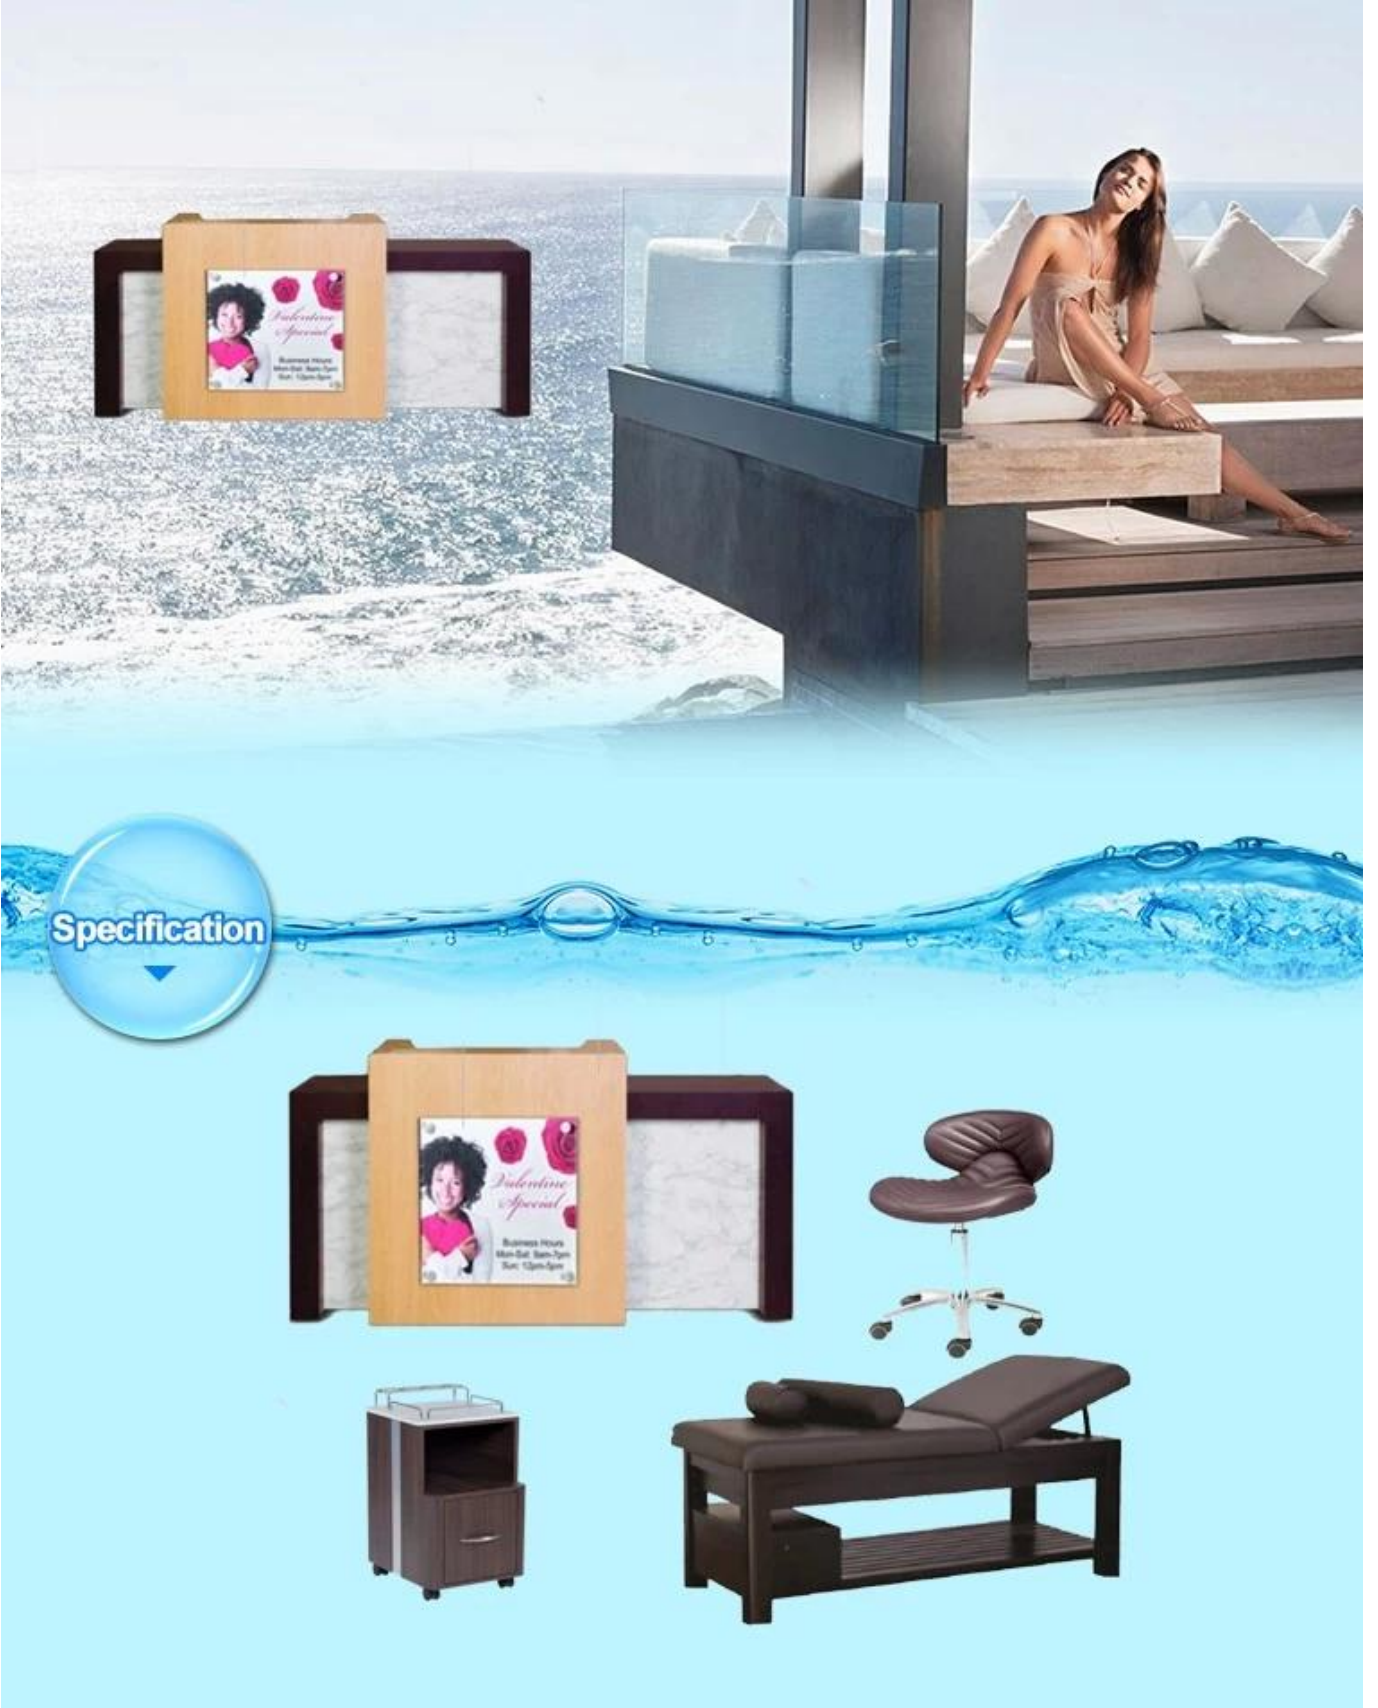

Salon resepsiyon masası resepsiyon masası DS-R60 ile otel resepsiyon masası

Ürün gösterimi

Ürün Açıklama:

| | |
|--------|--------------------------------|
| makale | Resepsiyon / Masa / Resepsiyon |
| boyut | Standart ölçü |
| Renk | Model olarak |

| | |
|--------------|--|
| Özellikleri | 1. Resepsiyon masası, çağdaş tasarımı, yastıklı ön kısmı ve geniş saklama alanı ile pratik ve zariftir. 2. Masanın kilitlenebilir çekmeceleri vardır 3. Resepsiyon, bol miktarda saklama alanı ve geniş tezgah alanı sunar. |
| Yarar | 1. Modern görünümlü tasarım. 2. Demontaj tasarımı, basit montaj 3. montaj hattı üretimi, mükemmel işçilik işçiliği. 4. kısa teslimat süreleri. 5. Ürün daha hızlı yenilenir. 6. Montajı ve bakımı kolaydır. 7. Güvenilir ve kaliteli QC personeli, süreç boyunca sıkı kalite kontrol. 8. Esnek özel yetenek ve daha hızlı yanıt. 9. Mükemmel satış sonrası servis. |
| Ambalajlama | 1. Knock-down ambalaj; Dışarıya ihraç edilen standart karton; PE'de iç form; EPE pamuk 2. Tüm üretim, teslimattan önce kalite kontrol ile dikkatlice kontrol edilir. |
| Ticari Terim | EXW |
| Ödeme | Üretim öncesi% 50 mevduat, teslimattan önce% 50 denge ile T / T. |