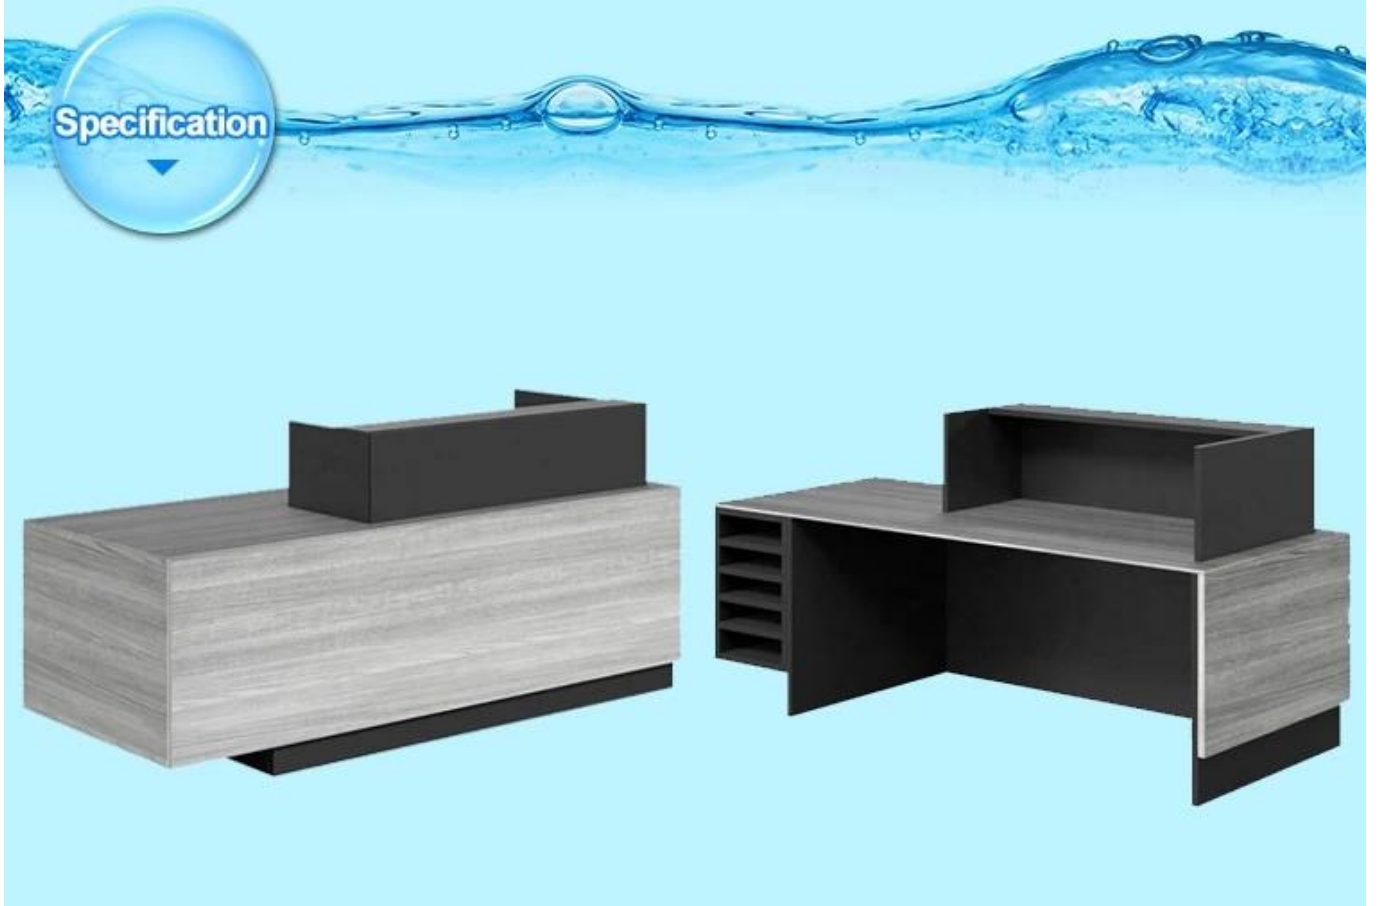

Salon resepsiyon masası toptancı ile gzellik salonu resepsiyon masası Çin'de resepsiyon sayacı n bro DS-R253

rnGrntle

Specification

Specification

Ürün Açıklama:

Eşya	Resepsiyon Masası / Sayaç Masası / Ön Büro / Modern salon resepsiyon sayacı tasarımı
Boyut	Özel dökülme
Renk	Model olarak
Avantaj	<ol style="list-style-type: none">1.Modern görünüm tasarımı.2. sökme tasarımı, montaj basit3.Semlik hattı üretimi, zanaat zarif işçilik.4.Shortly teslim süresi. 5. Ürün daha hızlı yenileme.6. Montajlı ve bakımı kolay.7. Yüksek kaliteli ve güvenilir QC personeli, tüm işlemlerde sıkı kalite kontrol.8. Esnek özelleştirilmiş kapasite ve en hızlı yanıt.9. Satış sonrası servis.
Malzeme	<ol style="list-style-type: none">1.Klin kurutulmuş katı ahşap, Almanya'dan ithal.2.MDF: Yüksek Yoğunluklu Sınıf E1 MDF.3.Yolid ahşap kuru 8 °C4.Melamin / Kaplama: 0.6mm kalınlığında ahşap kaplama.5.Lacquer: Çevre Dostu Lake6.Foam & Sünger: Köpük karşılamak CA117 veya BS5852 yangın standart, yüksek yoğunluklu30-50 derece7.Tafstery: Rahat kumaş / öküz deri / sentetik deri / PU 8. "Taiho" lake.
Moq	1 parça
Paket	<ol style="list-style-type: none">1.Klock-Aşağı Paketleme; dış dışa aktarılan standart karton; iç PE formu; EPE pamuk2. Cam var varsa, ahşap çerçeve dışarıda paketlenektir.3. Üretimin tümü, teslimattan önce QC tarafından dikkatlice incelenir.
Ticari Terim	Exw
Ödeme	Üretim öncesi% 50 deposite ile T / T, teslimattan önce% 50 denge.