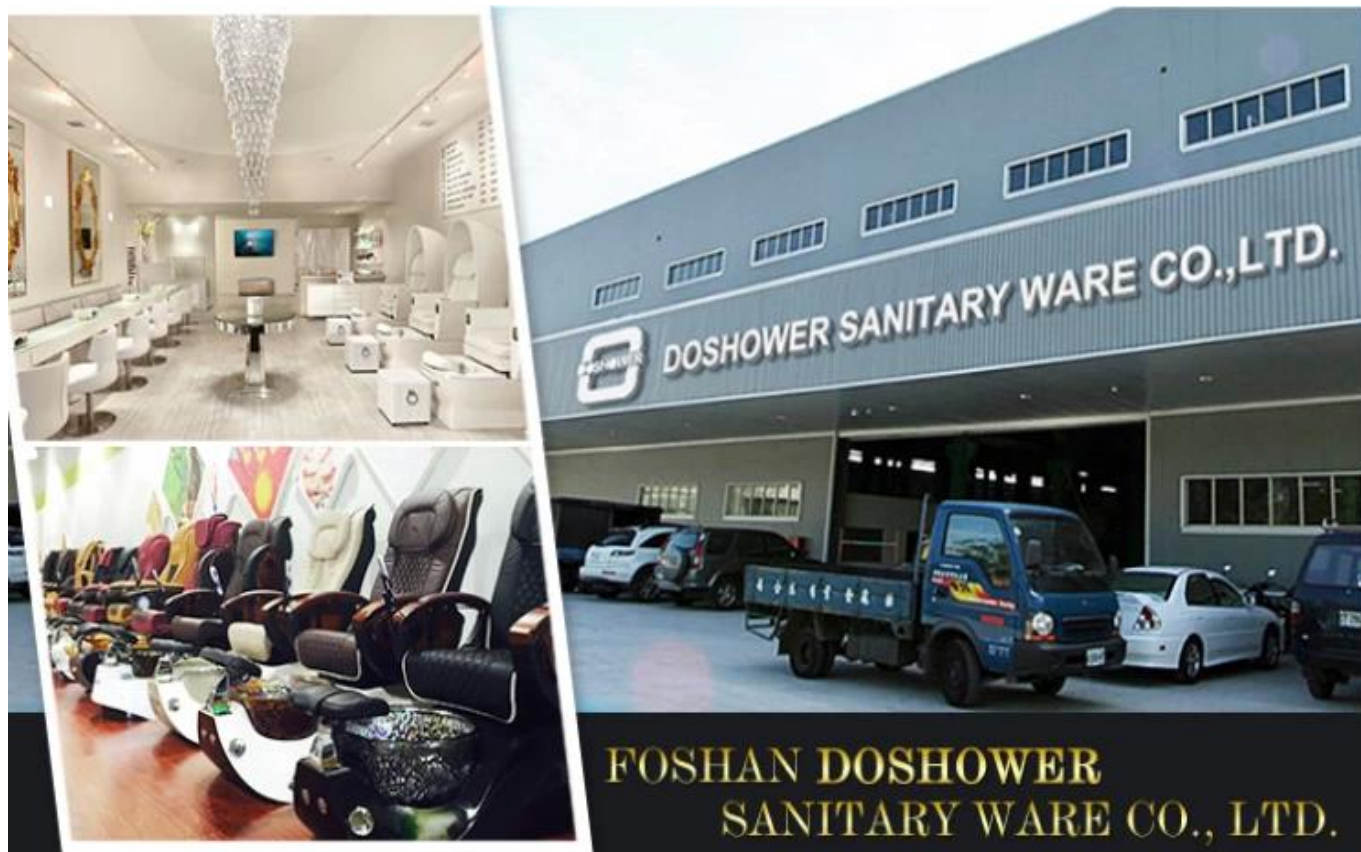

Various color for your selection:

Fabrika