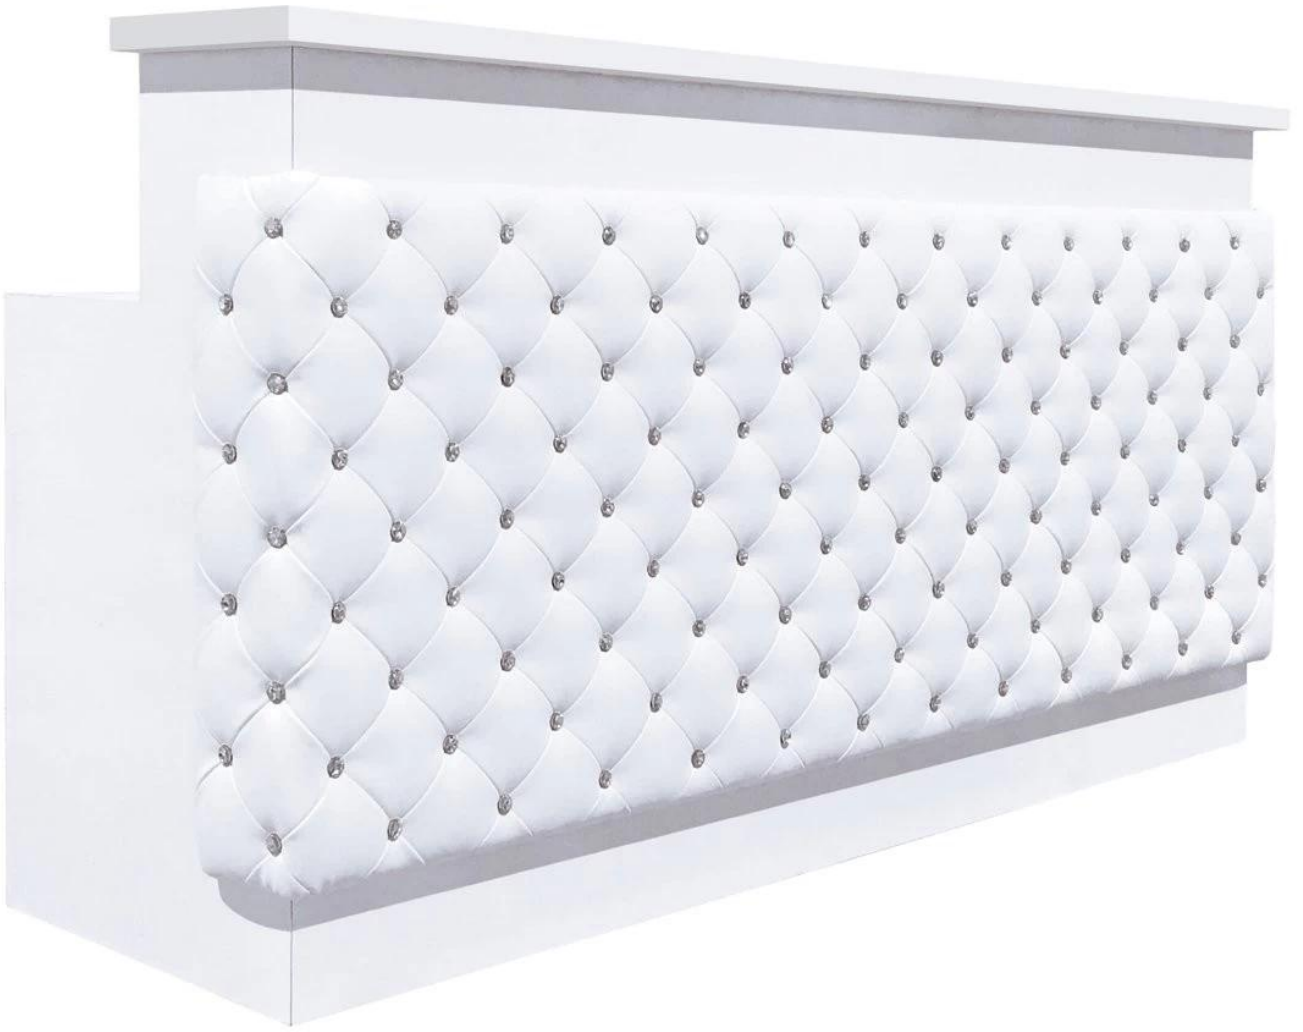

resepsiyon gzellig salonu lux tepeli salon resepsiyon toptan in DS-RT203

rn TeŒhir

Ürün Teşhir

[satılık çin modern resepsiyon masaları](#)

Ürün Tanımı:

ad	resepsiyon güzellik salonu lux tepeli salon resepsiyon toptan çin DS-RT203					
Model numarası.	DS-RT203	Masa Malzemesi	Odun	Resepsiyon Masası Özellikleri		
stil	Resepsiyon masası	kastor	PVC tekerlekli	Modern Stil Geniş çalışma alanı Özel Hizmet TAMAM Ambalaj: standart ihracat karton		
Renk	Beyaz / Opsiyonel	Yüzey İşlem	Yüksek Parlaklık			
Diğer Spa Mobilyaları	Pedikür Koltuğu	Manikür Masası	Manikür Masası	Salon Sandalyesi	Berber sandalyesi	Masaj Masası / Yatak

Ürün Detayları

Material

1. Premium MDF

- #a. The lignin material decomposition to the fiberlevel, can greatly reduce the variation between the wood raw material, so the structure is uniform.
- #b. With moderate density, it has higher mechanical strength.
- #c. Sheet edges dense solid, could be processed into various shaped edge, and can be directly.