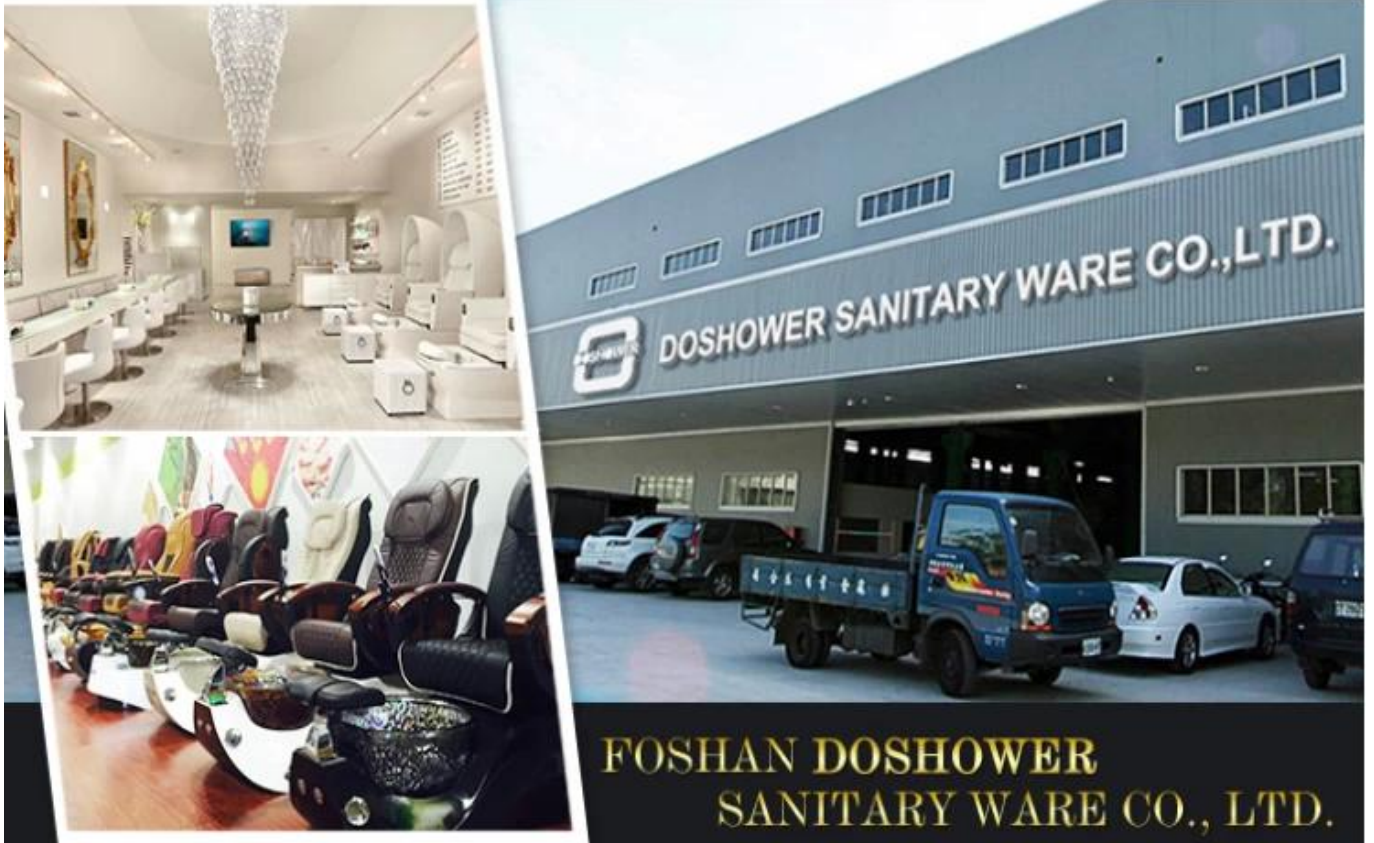

- Titreşim masajı: Koltuk minderinde iki motor ve üç hızlı ayarlama: Nazik, Güçlü ve Otomatik.
- Mesafenin ayarlanması: Yuvarlanma ve kılavuz çekme fonksiyonlarını kullanırken, masaj tekerleklerinin mesafesini geniş, Orta ve dar olacak şekilde ayarlayabilirsiniz.
- Masaj tekerlekleri hareket ayarı: Yukarı veya Aşağı doğru giden masaj tekerleklerinin konumunu kontrol edebilirsiniz.
- Pozisyon ayarı: Sandalyeler Konum, ileriye doğru hareket ettirilebilir ve uzaktan kumandayla sabitlenebilir. Sandalyeler arkaya doğru aşağı doğru hareket ettirilebilir ve uzaktan kumanda ile sabitlenebilir.
- Masaj koltuğu ya da hayır için Mp3 müzik seçebilirsiniz.

Ayak spa havzası

- Yüksek yoğunluklu fiberglas şeffaf parlaklık kat, dayanıklı, parlak ve bakımı kolay.
- Yüksek yoğunluklu kristal kase veya cam kase şeffaf kat ekler. Dayanıklı, parlak ve bu kase için bakımı kolay)
- Fırçasız Borusuz kolay temiz jetler.
- Yedi renkli ampuller, su jetleri ve otomatik değişim rengi ile aynı anda çalışma ışığı.
- Yüksek kaliteli musluk, sprej, şelale, hortum ve daha fazlasını seçebilirsiniz.
- Borusuz pompa ve drenaj pompası için su itici elektron kontrol kutusu.
- Boşaltma ekipmanı, 1 dakika 30 saniyede otomatik olarak boşalabilir.
- Footrest: footrest aşağıya doğru yukarı doğru olabilir.

Fabrika