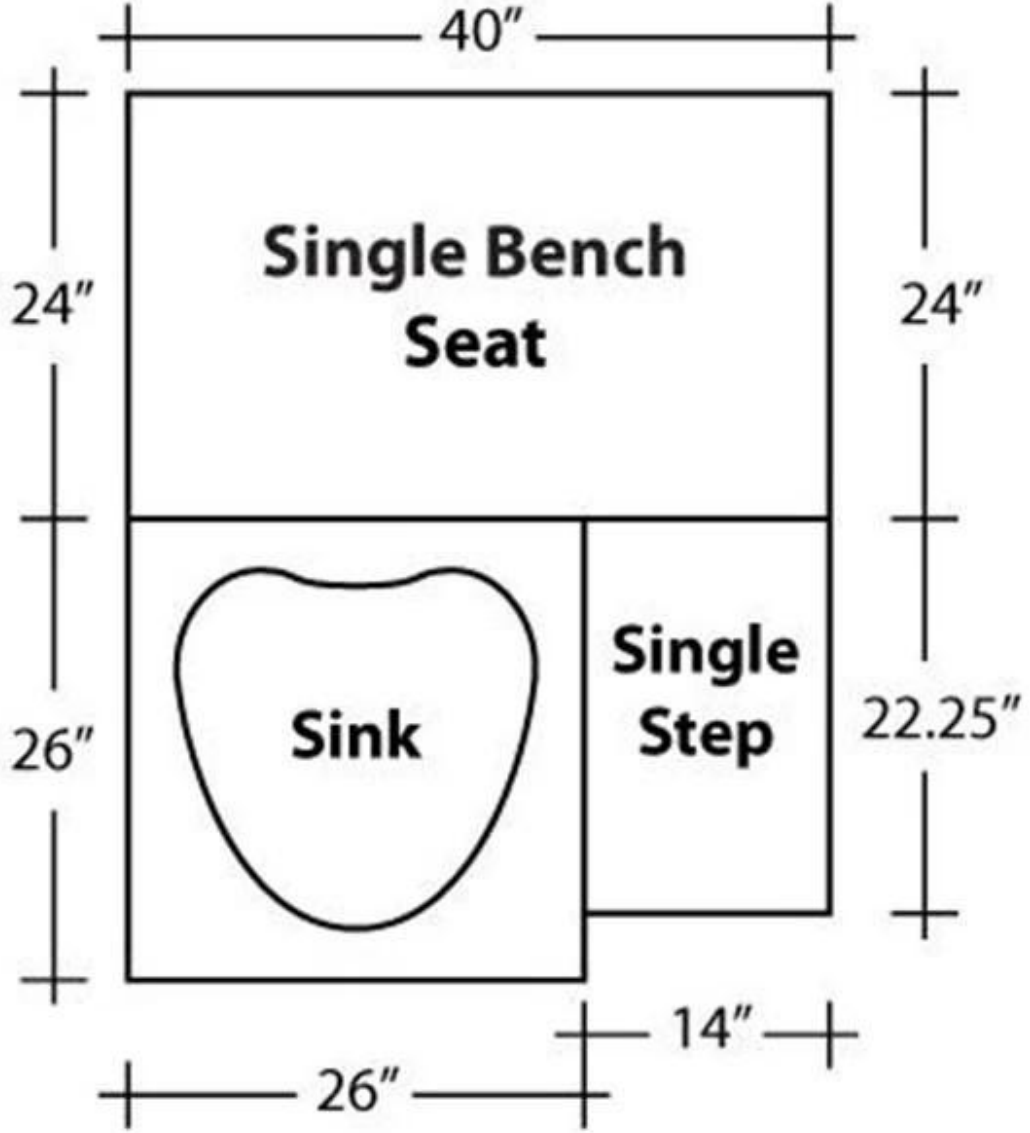

Spa pedikür sandalye tezgah istasyonu ekipmanları ile pedikür spa tezgah çift pedikür tezgah

Sink at Left Side

| | | | | | |
|-------------------|--|-------------|------------------------------------|-----------------|----------------------|
| isim | Hiçbir Sıhhi Tesisat Sandalyesi Olmayan Spa Ekipmanları Pedikür Sandalyesi Fabrika | | | | |
| Model numarası. | DS-J11 | Malzeme | Ahşap çerçeve + kumaş / pu deri | | |
| stil | Modern / Avrupa | Pompa | 110V, 220V (müşterinin göre istek) | | |
| Renk | İsteğe bağlı | Jet sistemi | borusuz | Ağırlık | 300 kg / SET |
| parçalar | kafalık | Kol dayama | ayak dayayacak yer | Manikür tepsisi | |
| Diğer Spa Mobilya | Manikür masası | Dışkı | Resepsiyon Masası | Salon Koltuğu | Masaj Masası / Yatak |

Ürün Açıklaması

Açıklama:

1. kumaş veya Pu deri malzemelerden yapılmış, size kalmış.
2. Renk seçmek olabilir

3. whirlpool jet sistemi ile havzanın yanında gerilebilir musluk

4. LED'li cam kase

5. Hot ve 0.5 inç çaplı bağlantı parçaları kullanarak soğuk su giriş ve çıkış tedarikçisi

| | |
|-----------------|---|
| Model numarası. | DS-We27 |
| Anavatan | Çin, Guangdong |
| Malzeme | Sandalye: PU, PVC, hakiki deri seçebilirsiniz Havza: Fiberglas, Cam, Kristal, Odun |
| Renk | Müşterilerimizin talebi doğrultusunda modelimiz. |
| Voltaj | 110V-220V |
| N.W. | 100kgs |
| G.W. | 110KGS |
| paket | Bir set için 2 kartonları |
| Teslimat süresi | 15-25 iş günü |
| Sandalye masajı | Normal yoğurma veya lüks |
| Oturma yeri | Titreşim veya hava yastığı |
| Ödeme şartları | T / T, Western Union |