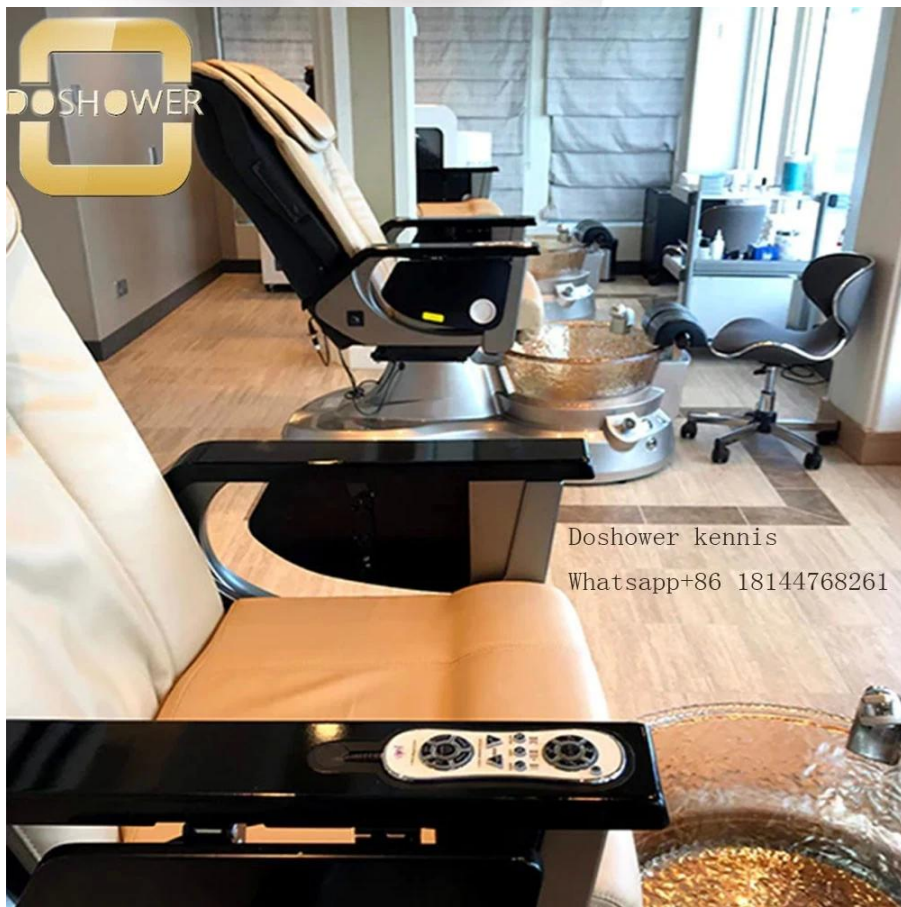

Tina de fibra de vidrio resistente DS-P1124 silla de pedicura spa fabricante

| Detalles de producto

Doshower kennis
Whatsapp+86 18144768261

| | | | | | |
|-----------------------------|--|-------------------|--|---------|---------|
| Nombre de producción | Fabricante de sillas de spa y pedicura con bañera de fibra de vidrio resistente DS-P1124 | | | | |
| tamaño del producto | 145X80X145cm | envase | 20GP | 40GP | 40HQ |
| tamaño de embalaje | silla: 105x80x53cm base: 142x74x52cm | cargando cantidad | | | |
| peso | 101 kilos | tiempo de espera | 30 días | 35 días | 40 días |
| color | opcional | precio | EXW | | |
| materiales | PVC, algodón resistente al fuego, hierro, plástico. | tiempo de pago | Pague el 50% del depósito, el 50% del saldo antes del envío. | | |
| ajustable | Reposapiés, respaldo, reposabrazos, altura, almohada. | observación | Menos de 10 unidades por artículo, agregaremos entre un 10 % y un 50 % al precio original. | | |
| opcional | | | | | |

CARACTERÍSTICAS

1. Uso para salones de belleza
2. PVC
3. Aprobación CE, ROHS, FCC, SGS

- ◆ La silla de pedicura ofrece cuero de PU ultra suave, almohada, cojín del respaldo y asiento extraíbles. Masaje con rodillos en el cuello y la cintura.
- ◆ Un apoyabrazos ascendente de madera de cerezo para facilitar el subir y bajar de la silla.
- ◆ Hay un ajuste automático del asiento para mover al cliente hacia adelante y atrás, para que pueda alcanzar esos pies cómodamente.
- ◆ La elegante base acrílica hecha a mano (dos niveles).
- ◆ El sistema de hidromasaje sin tuberías agrega un toque de diseño elegante para que su salón realmente se destaque del resto.

- ◆ El rociador extraíble brinda beneficios terapéuticos del agua para los pies del cliente y proporciona una limpieza rápida y efectiva entre citas.
- ◆ Reposapiés de PU ajustable. Iluminación de agua LED multicolor.