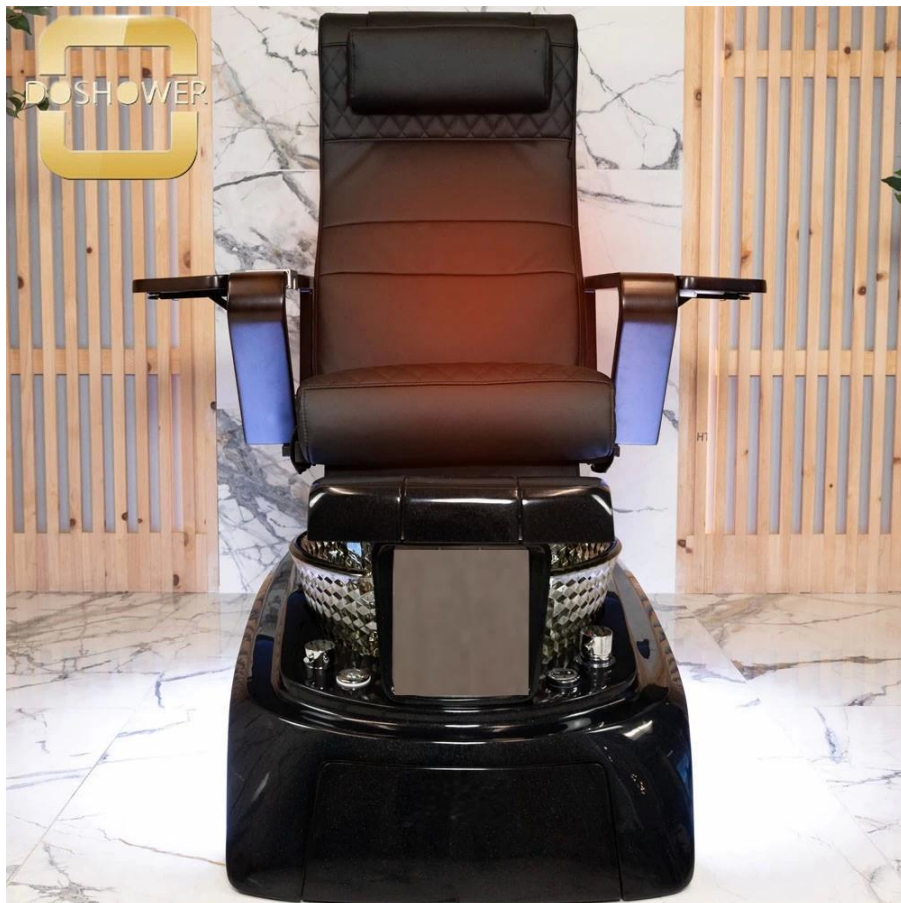

Función de masaje de tacto humano. Avión de pasajeros desechable DS-P1106 silla de pedicura fábrica

Nombre del producto:

Fábrica disponible de la silla de la pedicura del avión de pasajeros DS-P1106 de la función del masaje del tacto humano

Modelo del Producto	DS-P1106	Tipo	Silla de pedicura/silla de spa/silla de masaje	características <ul style="list-style-type: none"> • Bañera de hidromasaje sin tuberías • Masaje de Toque Humano/Masaje de Rodilla • Iluminación LED • Mando a distancia para masaje. • Apoyabrazos y reposapiés ajustables • Sacar el spray • Asiento delantero/trasero eléctrico • reclinación automatizada
material	Fibra de vidrio de cuero PU	Color	Blanco, negro, dorado, gris. (Opcional)	
Voltaje	110V~120V/ 120V~240V	Certificación	CE	
Otros muebles de salón	mesa de manicura	cama de masaje	silla de barbero	
recepción	Presidente del cliente	Coche salón	Estante para esmalte de uñas	