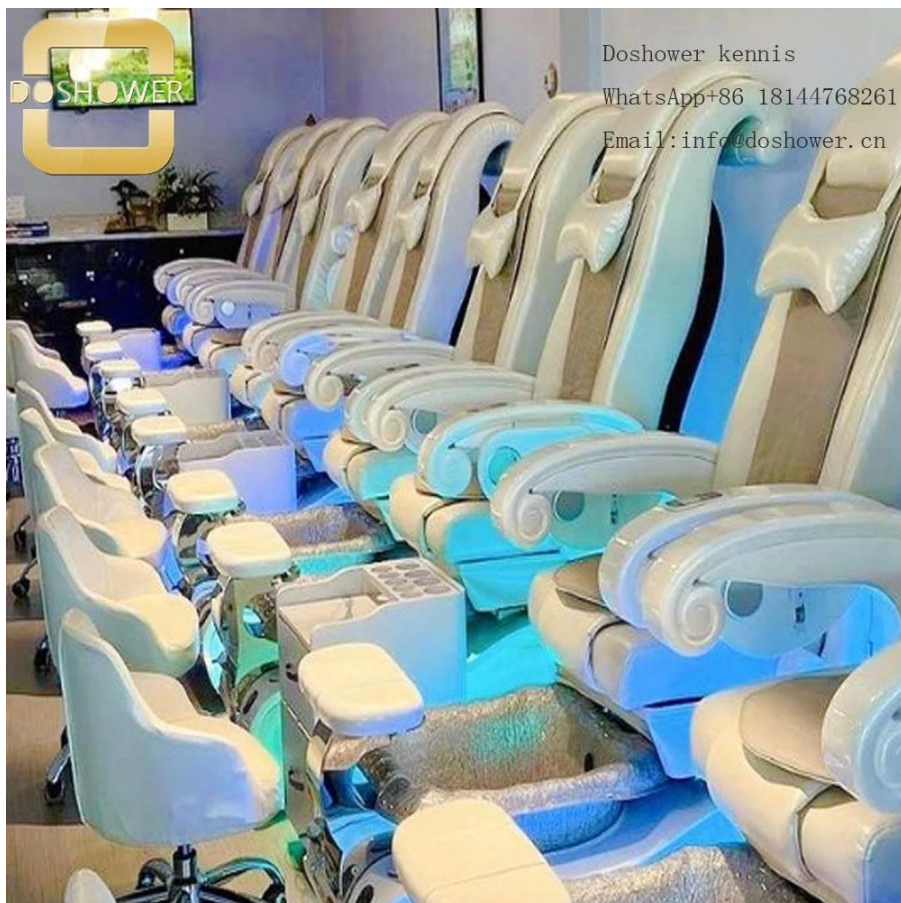

Doshower kennis
WhatsApp+86 18144768261
Email:info@doshower.cn

Doshower kennis
 WhatsApp+86 18144768261
 Email: info@doshower.cn

Nombre de producción	Fábrica de sillones de masaje y pedicura DS-P1207 con autorrelleno de color ajustable por LED				
tamaño del producto	145X80X145cm	envase	20GP	40GP	40HQ
tamaño de embalaje	silla: 105x80x53cm base: 142x74x52cm	cargando cantidad			
peso	101 kilos	tiempo de espera	30 días	35 días	40 días
color	opcional	precio	EXW		
materiales	PVC, algodón resistente al fuego, hierro, plástico.	tiempo de pago	Pague el 50% del depósito, el 50% del saldo antes del envío.		
ajustable	Reposapiés, respaldo, reposabrazos, altura, almohada.	observación	Menos de 10 unidades por artículo, agregaremos entre un 10 % y un 50 % al precio original.		
opcional					
CARACTERÍSTICAS					
1. Uso para salones de belleza 2. PVC 3. Aprobación CE, ROHS, FCC, SGS					

- ◆ La silla de pedicura ofrece cuero de PU ultra suave, almohada, cojín del respaldo y asiento extraíbles. Masaje con rodillos en el cuello y la cintura.
- ◆ Un apoyabrazos ascendente de madera de cerezo para facilitar el subir y bajar de la silla.
- ◆ Hay un ajuste automático del asiento para mover al cliente hacia adelante y atrás, para que pueda alcanzar esos pies cómodamente.
- ◆ La elegante base acrílica hecha a mano (dos niveles).
- ◆ El sistema de hidromasaje sin tuberías agrega un toque de diseño elegante para que su salón realmente se destaque del resto.
- ◆ El rociador extraíble brinda beneficios terapéuticos del agua para los pies del cliente y