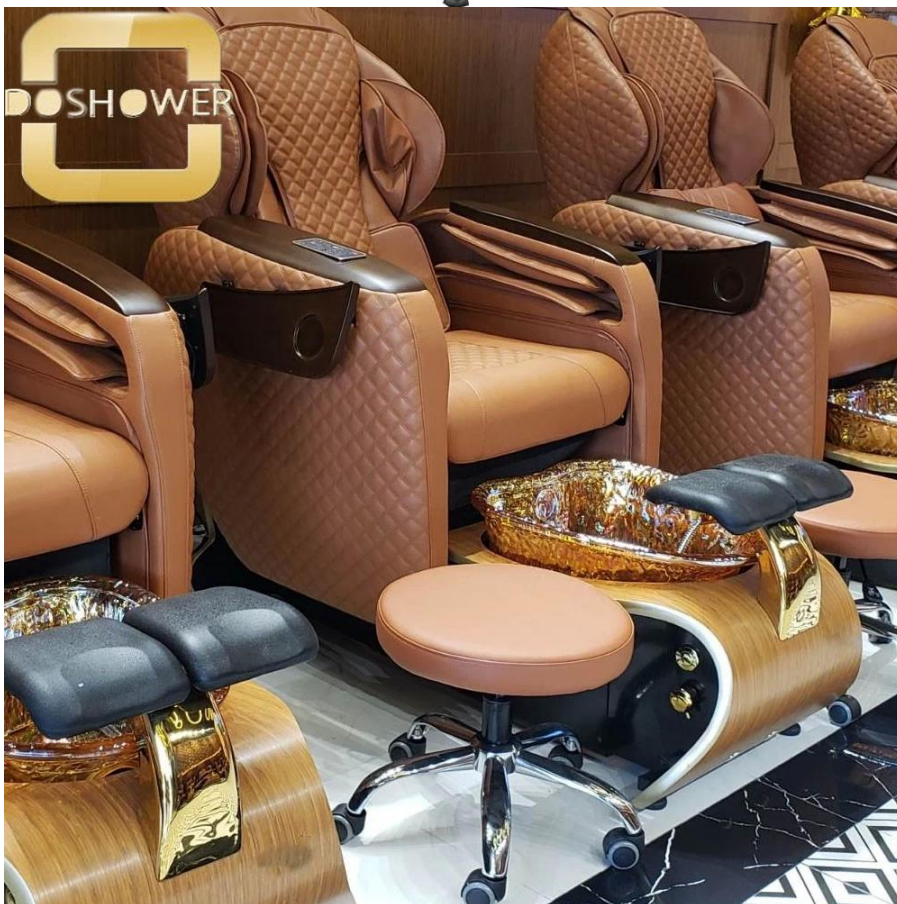

Función de masaje de hombros DS-P1128 cuerpo completo [silla de pedicura spa](#)

| Detalles de producto

Nombre de producción	Función de masaje de hombros DS-P1128 sillón de spa y pedicura de cuerpo completo				
tamaño del producto	145X80X145cm	envase	20GP	40GP	40HQ

- ◆ La silla de pedicura ofrece cuero de PU ultra suave, almohada, cojín del respaldo y asiento extraíbles. Masaje con rodillos en el cuello y la cintura.
- ◆ Un apoyabrazos ascendente de madera de cerezo para facilitar el subir y bajar de la silla.
- ◆ Hay un ajuste automático del asiento para mover al cliente hacia adelante y atrás, para que pueda alcanzar esos pies cómodamente.
- ◆ La elegante base acrílica hecha a mano (dos niveles).
- ◆ El sistema de hidromasaje sin tuberías agrega un toque de diseño elegante para que su salón realmente se destaque del resto.
- ◆ El rociador extraíble brinda beneficios terapéuticos del agua para los pies del cliente y proporciona una limpieza rápida y efectiva entre citas.
- ◆ Reposapiés de PU ajustable. Iluminación de agua LED multicolor.