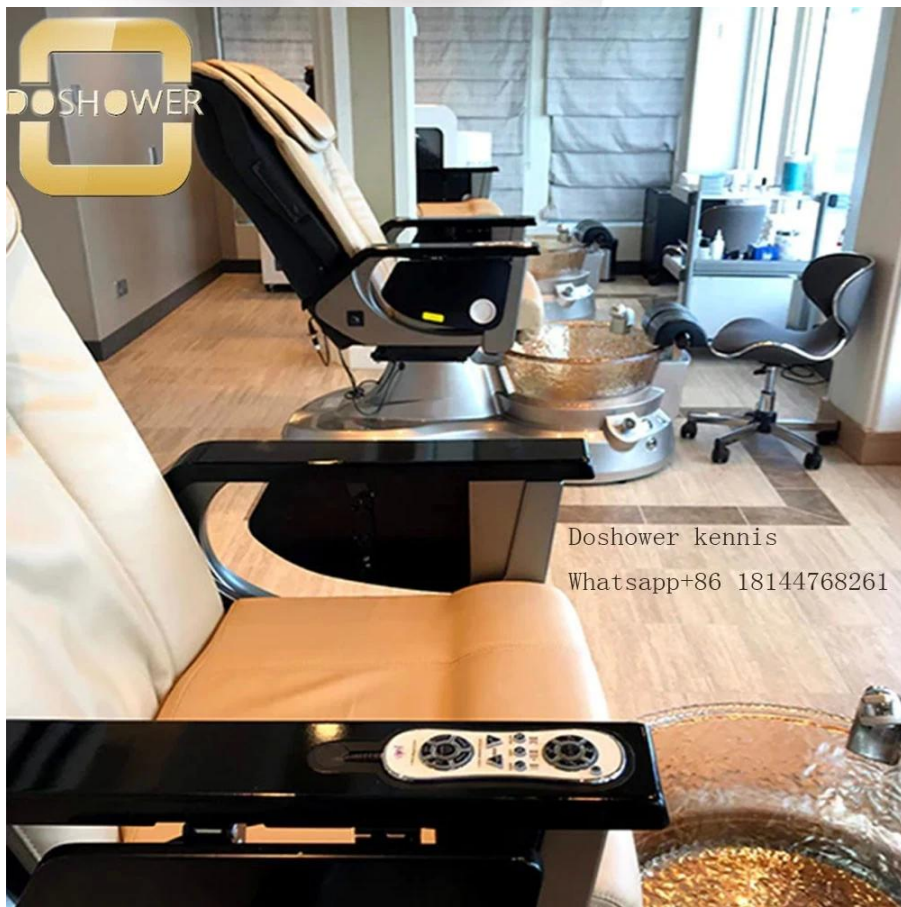

## | détails du produit

Doshower kennis  
Whatsapp+86 18144768261

<b>Nom de production</b>	Fabricant de chaise de spa de pédicure DS-P1124 en fibre de verre robuste				
taille du produit	145X80X145cm	réceptif	20 pièces de monnaie	40 pièces de monnaie	40QG
taille d'emballage	chaise:105x80x53cm socle:142x74x52cm	QTÉ de chargement			
poids	101kg	délagi de mise en œuvre	30 jours	35 jours	40 jours
couleur	facultatif	prix	EXW		
matériaux	PVC, coton résistant au feu, fer, plastique	délagi de paiement	payer 50% dépôt, 50% solde avant expédition		
Ajustable	repose-pieds, dossier, accoudeur, hauteur, oreiller	remarque	Moins de 10 pièces/article, nous ajouterons 10 % à 50 % sur le prix d'origine.		
facultatif					
<b>CARACTÉRISTIQUES</b>					
1. Utilisation pour les salons de beauté 2.PVC 3. Approbation CE, ROHS, FCC, SGS					

- ◆ La chaise de pédicure offre un cuir PU ultra doux, un oreiller amovible, un coussin de dossier et un siège. Massage au rouleau sur le cou et la taille.
- ◆ Un accoudeur montant en bois de cerisier pour faciliter l'entrée et la sortie du fauteuil.
- ◆ Il existe un réglage automatique du siège pour faire avancer le client vers l'arrière. Vous pouvez ainsi atteindre ces pieds confortablement.
- ◆ L'élégante base en acrylique fabriquée à la main (deux niveaux).
- ◆ Le système de bain à remous sans tuyau ajoute une touche de design élégante pour