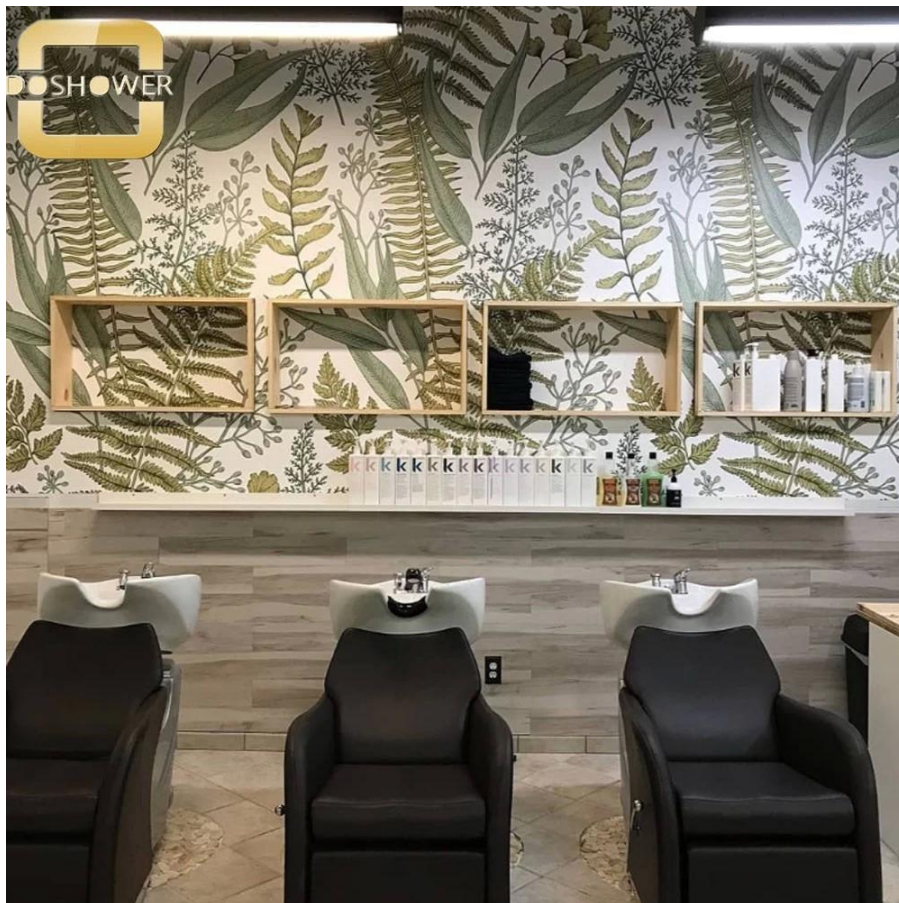

**Coiffage et jeavage à contre-courant services DS-S1116  
circulation d'eau lit de shampoing usine**

DOSHOWER

FOSHAN DOSHOWER SANITARY WARE CO., LTD.

DOSHOWER

FOSHAN DOSHOWER SANITARY WARE CO., LTD.