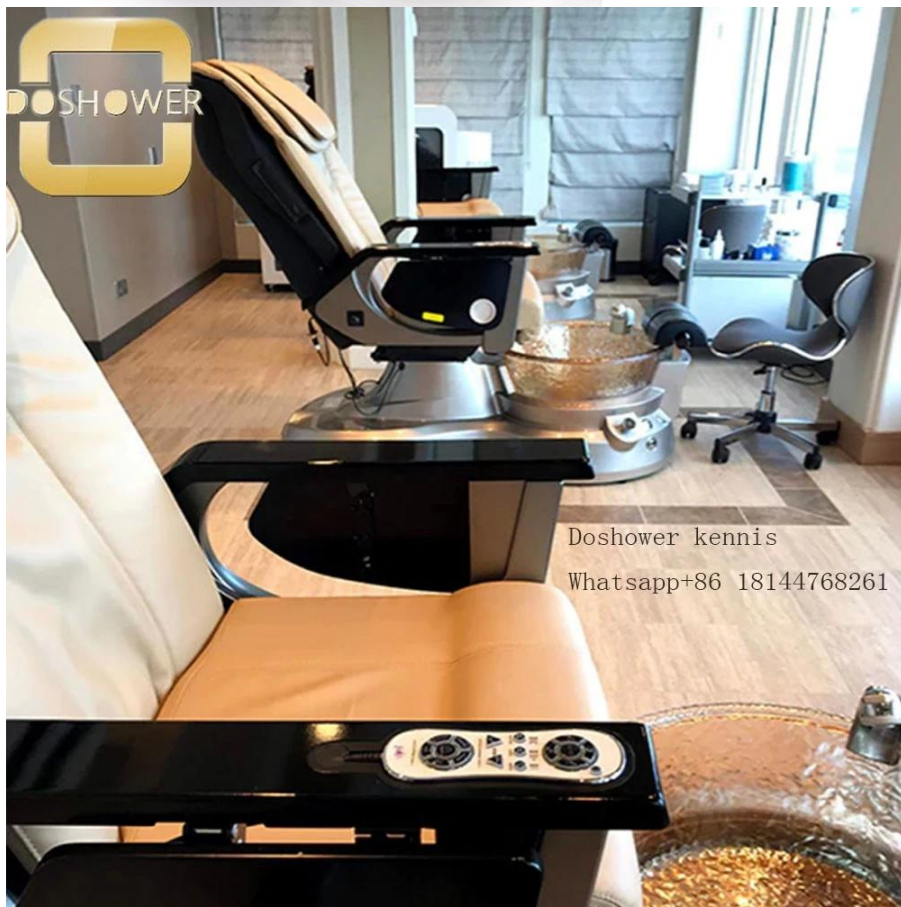

Doshower kennis
Whatsapp+86 18144768261