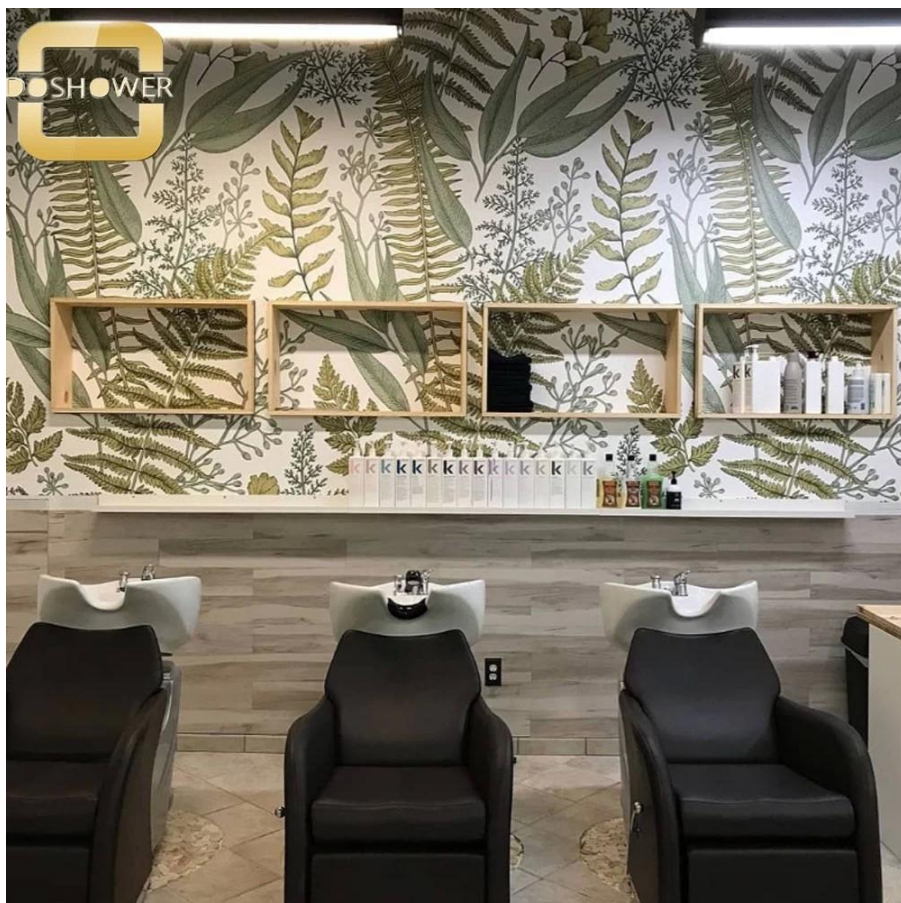

Outro novo design

| Descrição do produto

Construção:

Cadeira de salão de uso geral

Cadeira de estilo hidráulico com design clássico

Apoios de braços curvos em plástico

Apoio para os pés em forma de U com capa de borracha moldada

Almofadas de assento acolchoadas

Assento traseiro aberto elimina armadilhas para cabelos